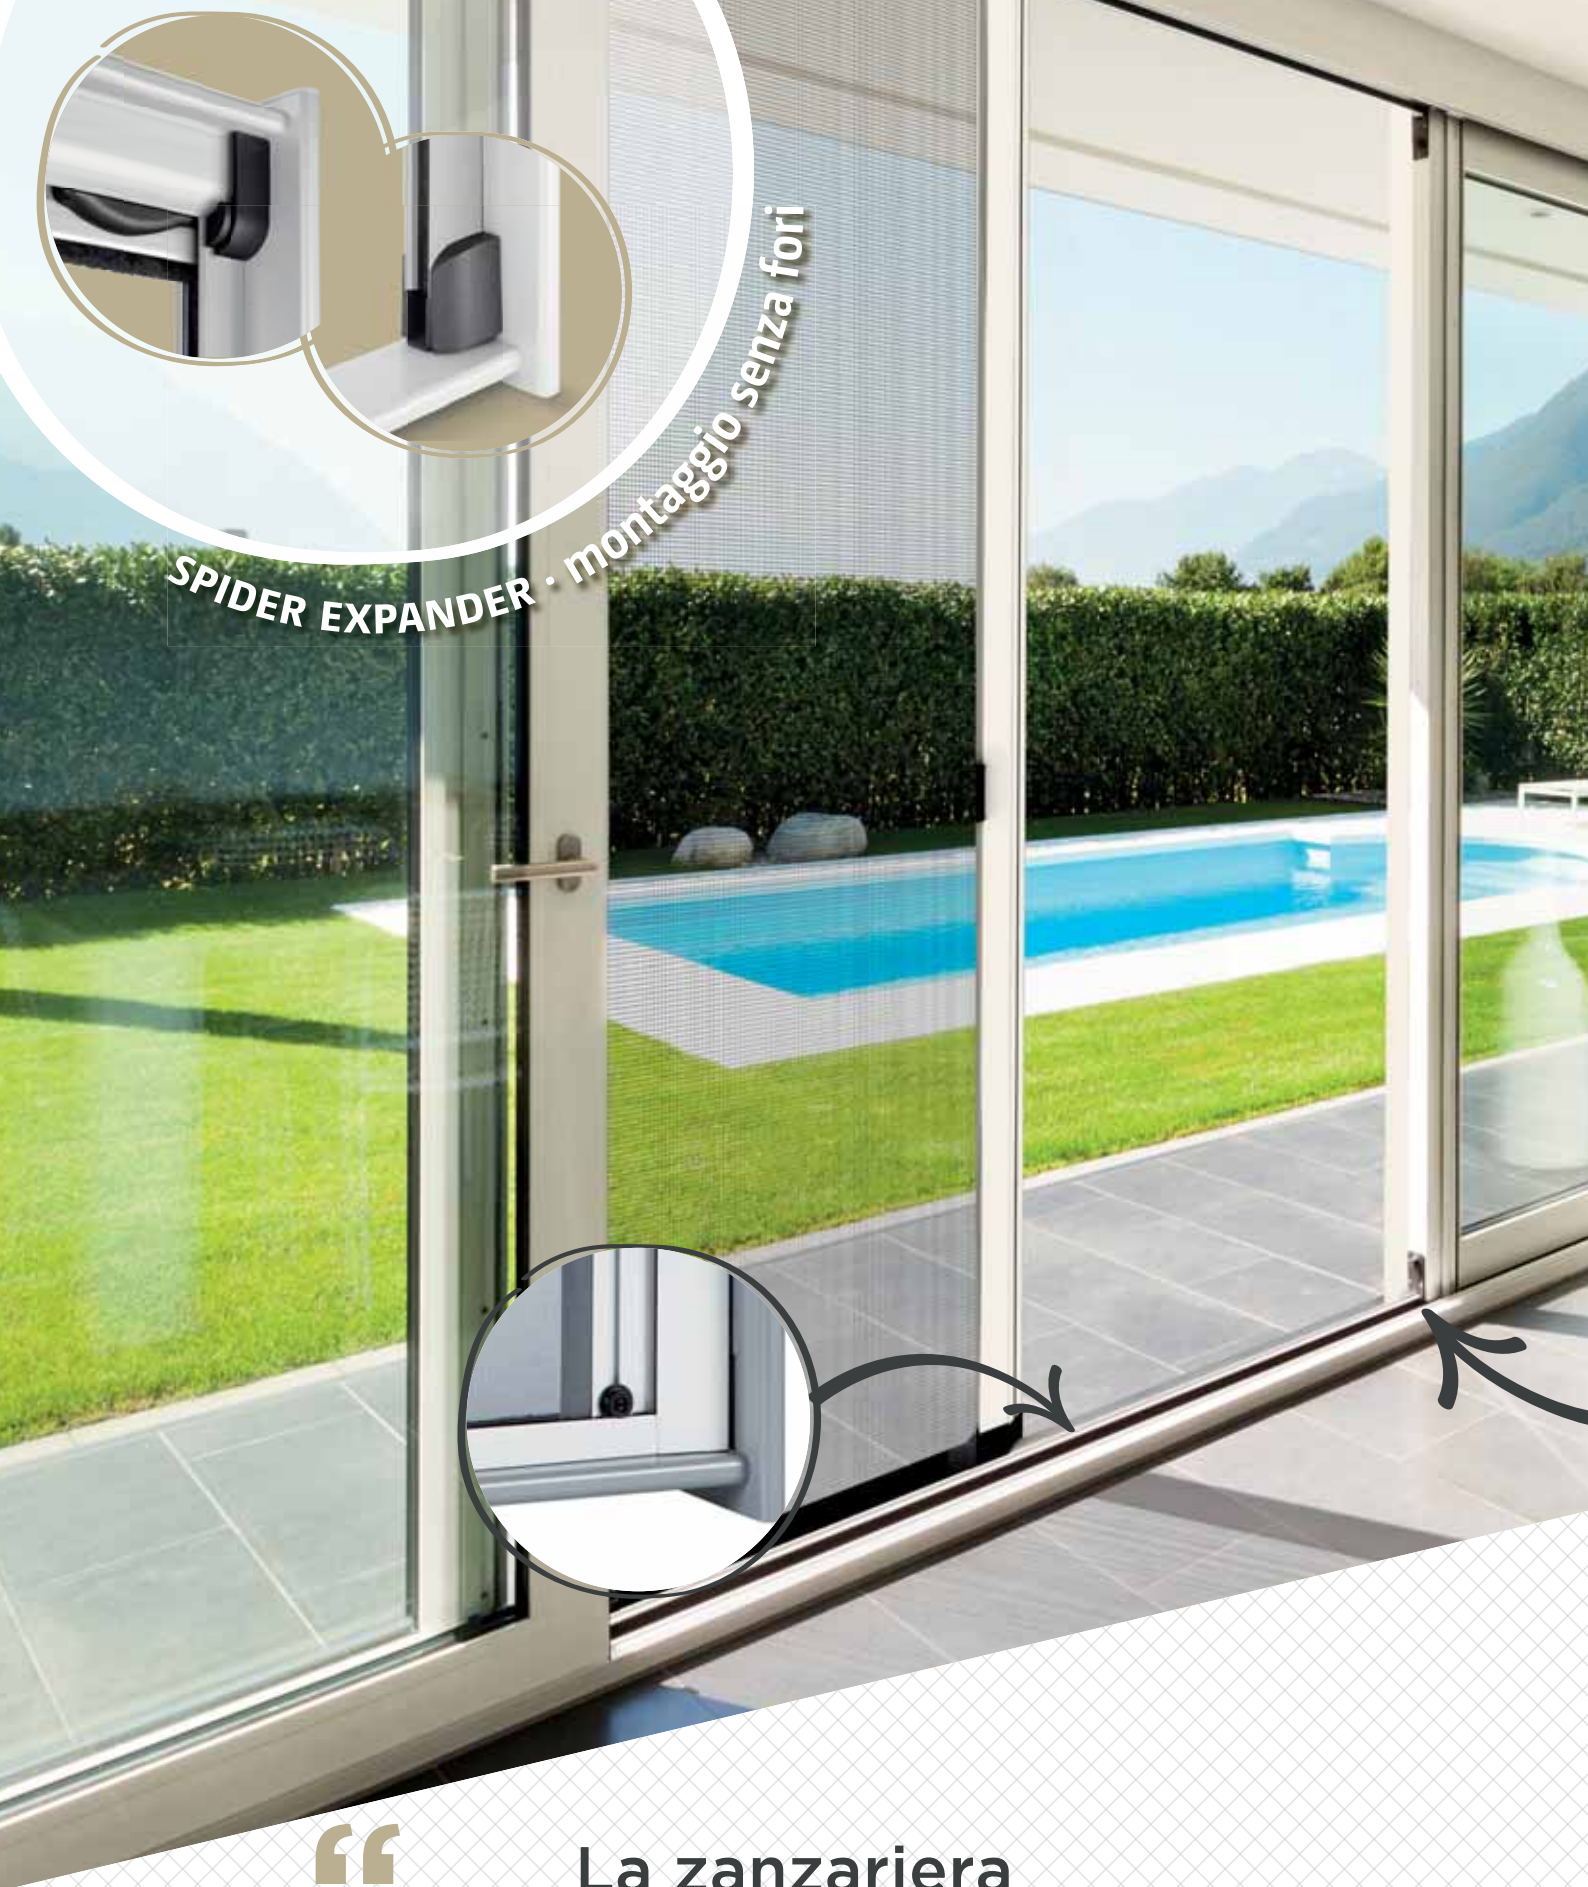

zanzariere | SPIDER | FLY | PRATIKA | PLISSÈ

milesiplast.it

SPIDER EXPANDER - montaggio senza fori

“

La zanzariera
dal cassonetto stonato
piacevole alla vista

”

SPIDER

La zanzariera Spider è il perfezionamento della classica zanzariera. Le sue principali caratteristiche sono il cassonetto da 42 mm stondato che la rendono piacevole alla vista e la guida che trattiene al suo interno la rete per mezzo di spazzolini; questi spazzolini puliscono la rete ad ogni suo rientro. È disponibile in un'ampia gamma di colori o personalizzabile con un colore a scelta.

“

La zanzariera
dal cassonetto quadrato
comoda da utilizzare

”

FLY

La zanzariera Fly ha il cassonetto da 50 mm quadrato. Ideale per tutte le esigenze, adattabile sia alle nuove costruzioni che alle ristrutturazioni. La rete ha dei "bottoncini" che impediscono la fuoriuscita dalle guide. È disponibile in vari colori RAL a scelta.

SI FERMA DOVE VUOI TU!

“ Semplicemente pratica,
puoi fermarla dove vuoi!

”

PRATIKA

Pratika è la zanzariera facile da montare. La sua particolarità risiede nella guida bassa calpestabile. Inoltre la si può fermare in ogni punto e lei non si richiuderà! è disponibile in una varia gamma di colori.