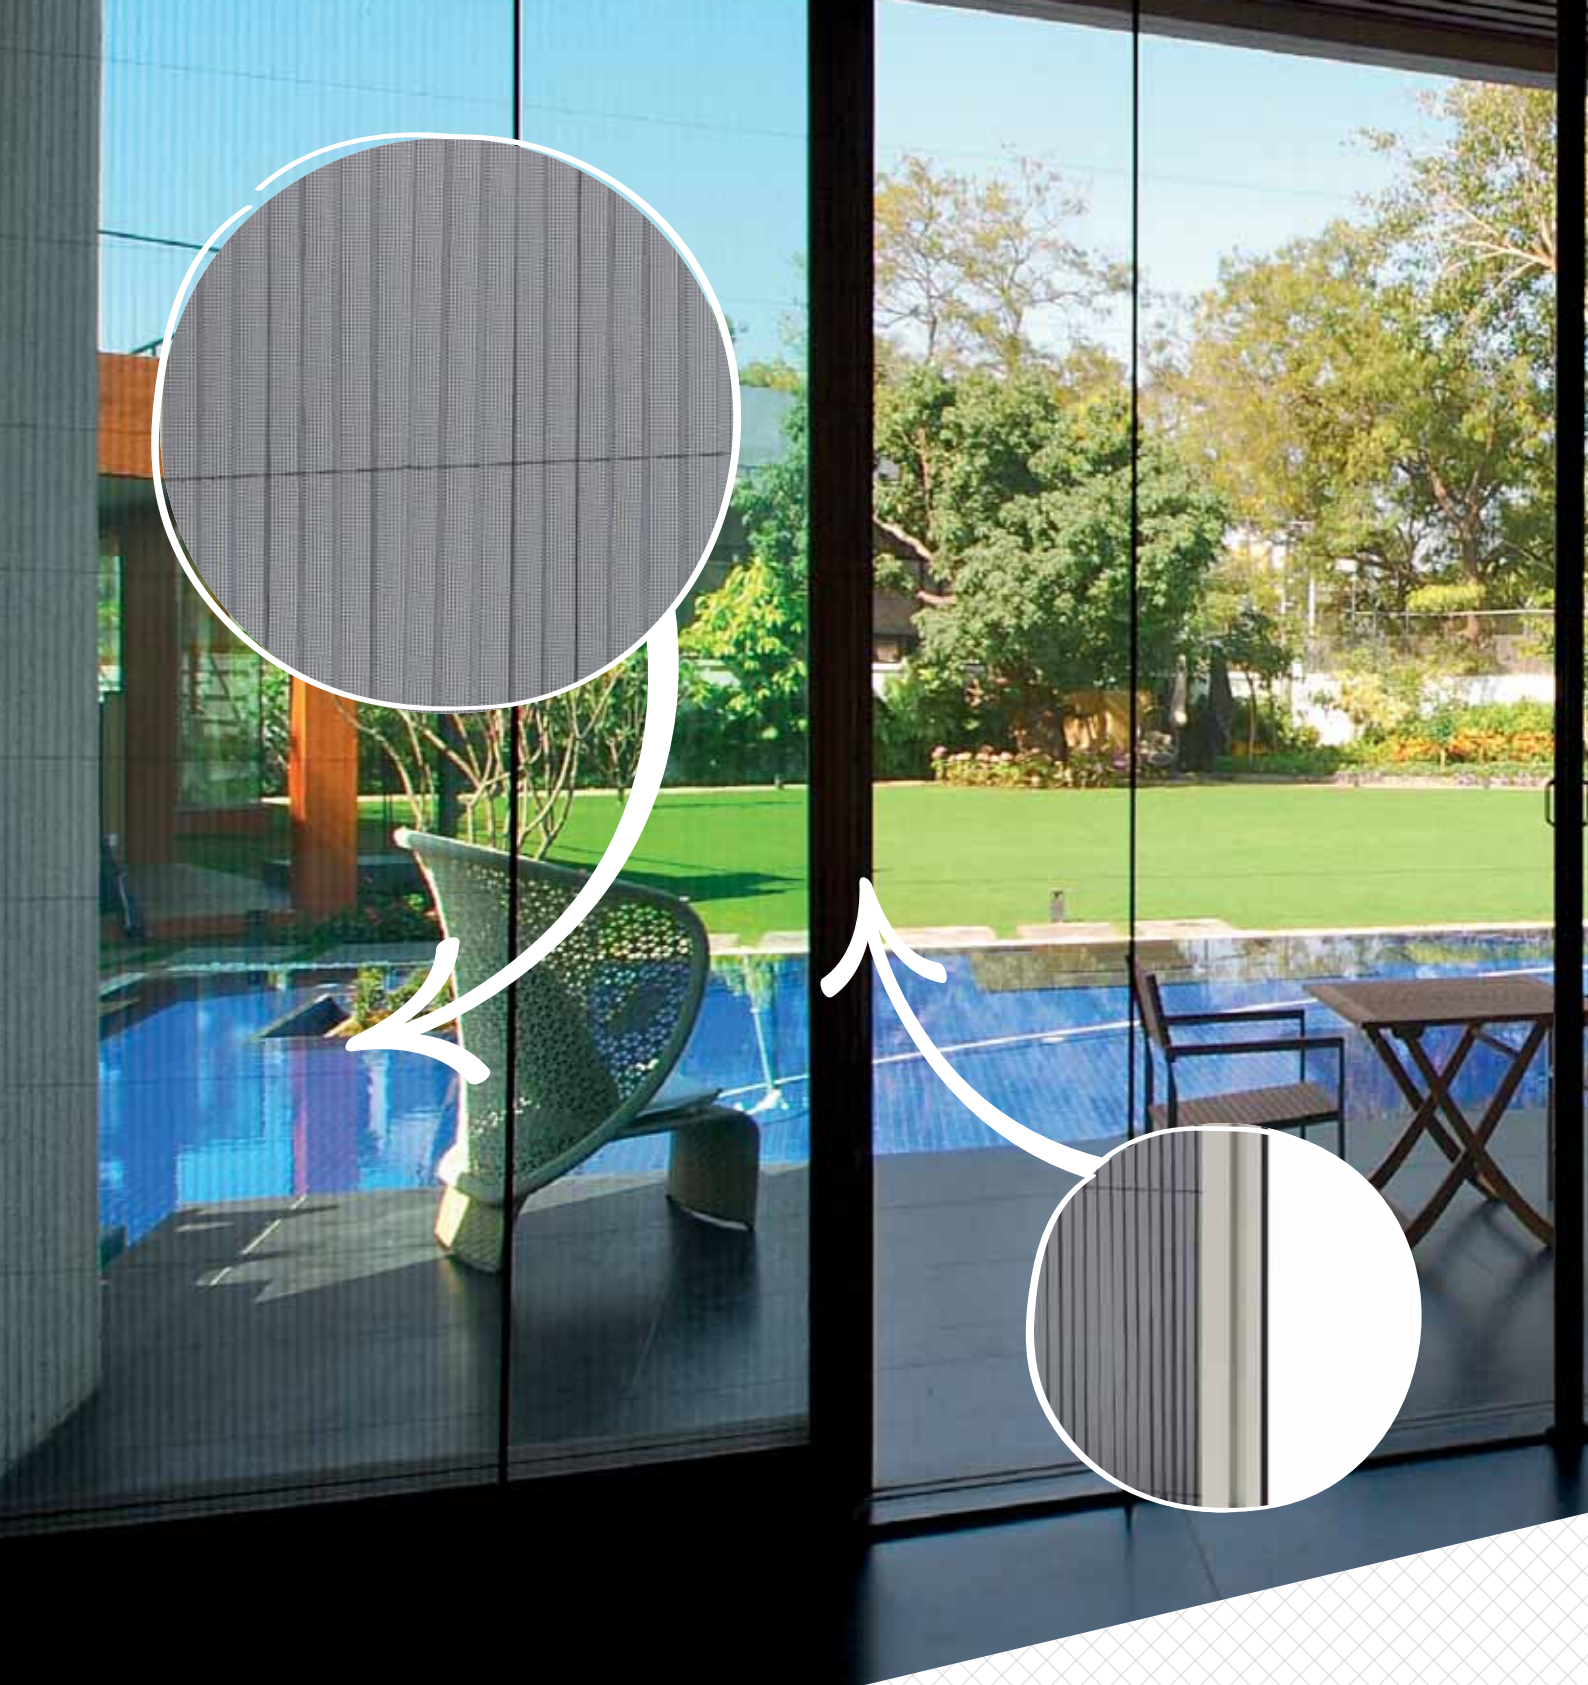

“

La zanzariera
dal cassonetto quadrato
comoda da utilizzare

”

FLY

La zanzariera Fly ha il cassonetto da 50 mm quadrato. Ideale per tutte le esigenze, adattabile sia alle nuove costruzioni che alle ristrutturazioni. La rete ha dei "bottoncini" che impediscono la fuoriuscita dalle guide. È disponibile in vari colori RAL a scelta.

SI FERMA DOVE VUOI TU!

“ Semplicemente pratica,
puoi fermarla dove vuoi!

”

PRATIKA

Pratika è la zanzariera facile da montare. La sua particolarità risiede nella guida bassa calpestabile. Inoltre la si può fermare in ogni punto e lei non si richiuderà! è disponibile in una varia gamma di colori.

OPTIONAL

INCASSO

**RETE ALTA
VISIBILITÀ**

PLUS

**GUIDA
CALPESTABILE**

VARI COLORI

**GRANDI
DIMENSIONI**

**MONTAGGIO
SMONTAGGIO
PRATICO**

**SI FERMA
NELLA POSIZIONE
DESIDERATA**

“

Bella da vedere,
versatile
nella sua applicazione! ”

PLISSÈ

La zanzariera plissè ha grande personalità. Il suo lato estetico unico unito alla sua struttura minimale la rendono adatta alle installazioni difficili dove altre zanzariere non potrebbero essere installate. È disponibile in una varia gamma di colori.